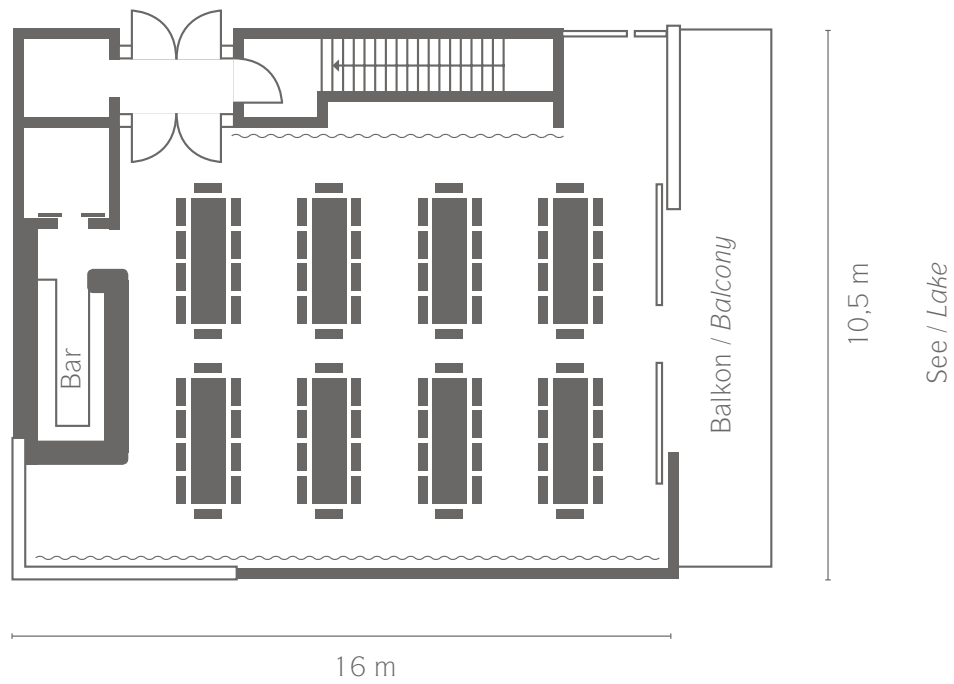

Gartenpavillon

Bestuhlungsvariante Tischreihen

135 m²

 64	 40	 100		
 = U-Form / U-shape	 = Block	 = Tischreihen / Rows of tables	 = Seeblick / Lake view	 = Terrasse/Balkon / Terrace/balcony

LAVILLA

TAGUNGEN · FESTLICHKEITEN · HOTEL